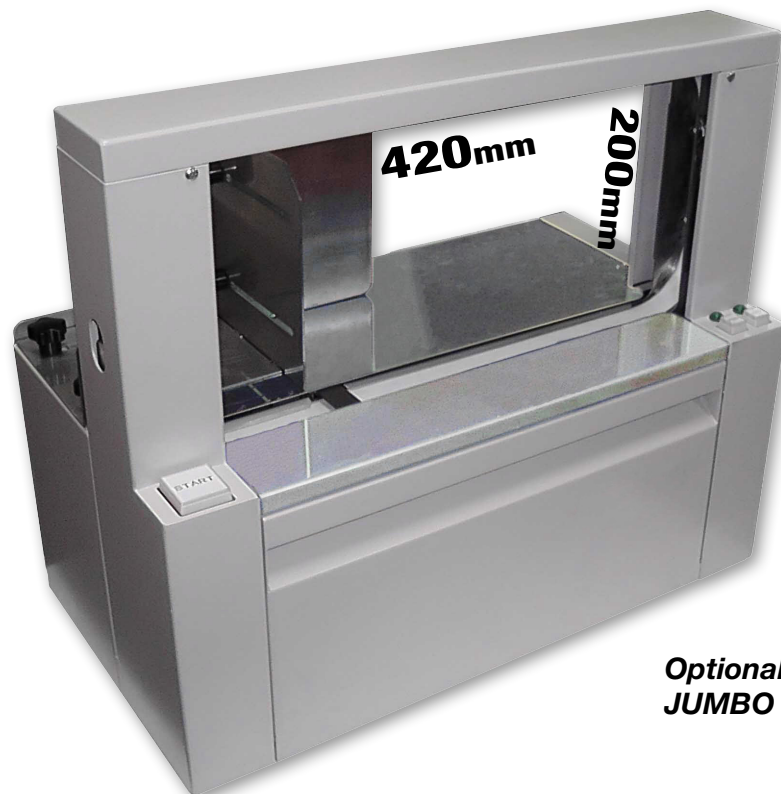

SIGGRAPHICS
DET SÄKRA VALET

EASYBANDER

Optional
JUMBO ROLL STAND

KEY FEATURES

- 40mm Mandrel
- TAPE: 29,5mm x 200M > 3000M plastic or paper 140gsm
- SIZE: Min 35x15mm - Max 420x200mm
- Process speed ± 2 sec
- Adjustable weld temp + tension
- Option: Foot pedal - jumbo roll stand
- Auto start function
- Tape caliper 0,14mm long grain

#DM2001 EASYBANDER

#DM2001JR JUMBO ROLL STAND

#DM2001FP FOOT PEDAL

70x50x60cm - 35kg

Huvudkontor
Sigrator Graphics KB

Storgatan 79
362 30 Tingsryd

Besöksadress
Storgatan 79

362 30 Tingsryd